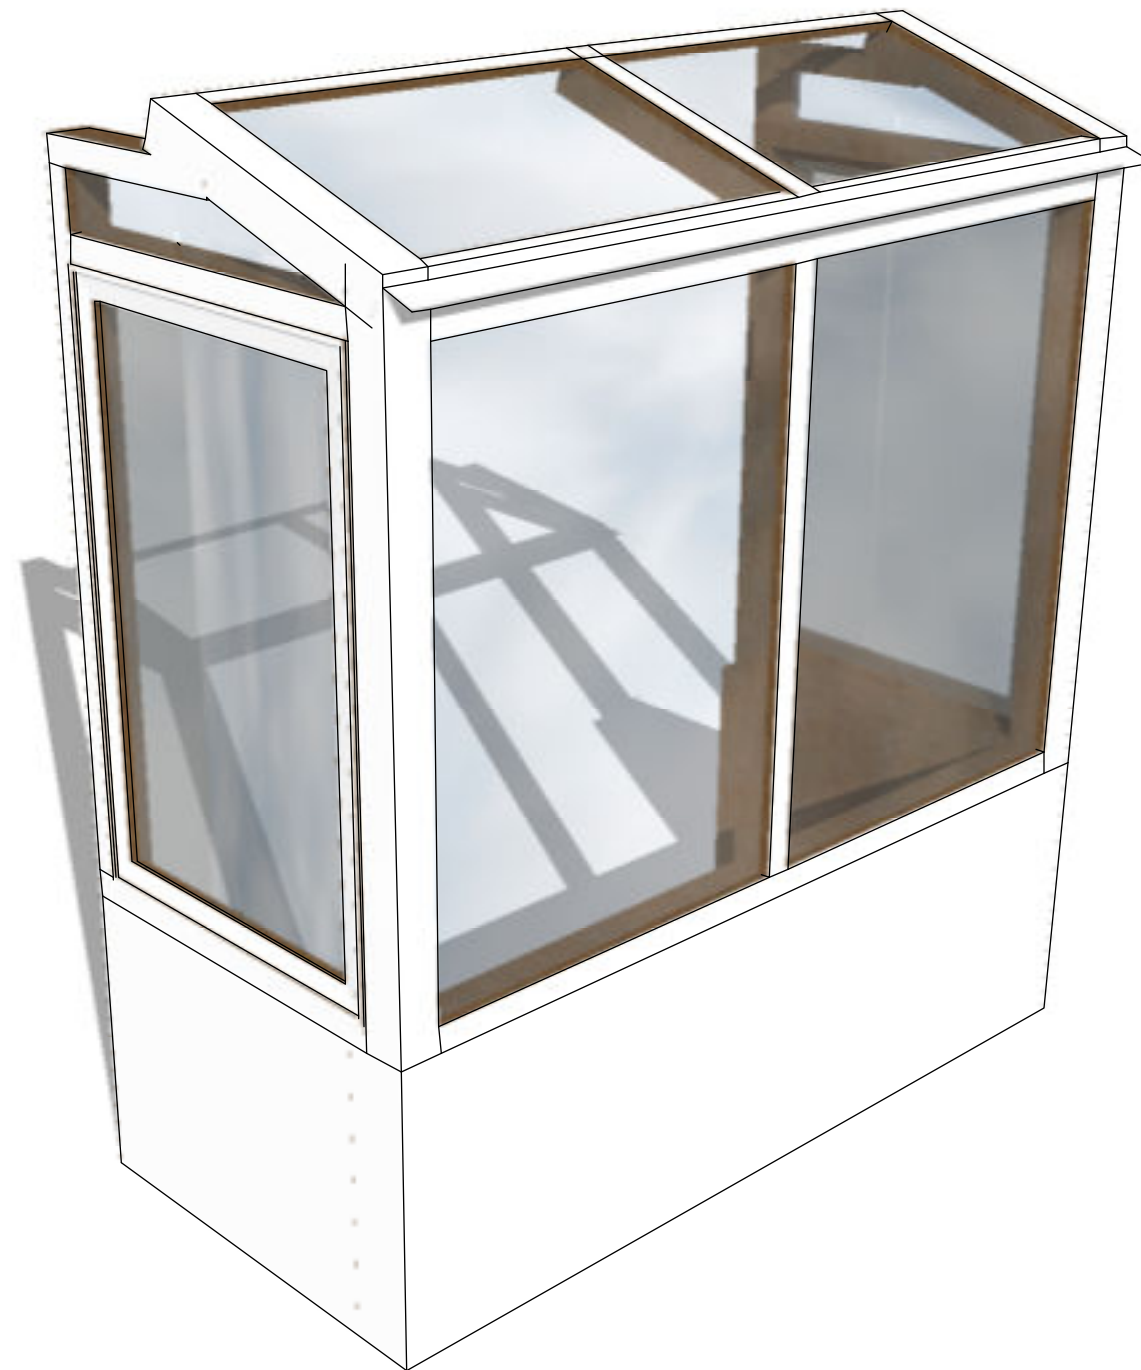

**4 Saisons Cèdre  
TRADITIONNEL**

**3'4" x 7'**

**2 fenêtres battantes**

**Intérieur ANTIQUE**

**Extérieur BLANC**

**PRIX LIQUIDATION DÉMO 2011**

**12 600\$ +TX**

**GRANBY / LAVAL  
1 800 567-0443**